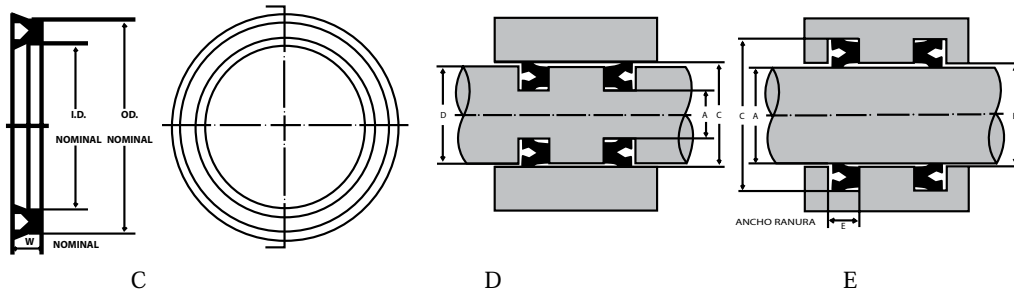

Accesorios

U-Packing

PU180

Dimensiones del sello y alojamiento

CODIGO N	Ø CILINDRO Ø RANURA PARA SELLO VASTAGO (ALOJAMIENTO DEL SELLO)				Ø PISTON				ANCHO RANURA			
	PULGADAS		MILIMETROS		PULGADAS		MILIMETROS		PULGADAS		MILIMETROS	
	Ø	T		T	Ø	T	Ø	T	A	T	A	T
8504-0037	.625		15,87		.623		15,82					
8504-0050	.750		19,05		.748		18,99					
8504-0062	.875		22,22		.873		22,17		0,156		3,96	
8504-0075	1.000		25,40		.998		25,34					
8504-0100	1.250		31,75		1.248		31,70					
8505-0093	1.250	.003	31,75	0,076	1.248	.001	31,70	0,00				
8505-0100	1.312	.000	33,33	0,000	1.310		33,27					
8505-0118	1.500		38,10		1.498		38,04		0,188		4,77	
8505-0125	1.562		39,67		1.560		39,62					
8505-0137	1.687		42,85		1.685		42,79					
8506-0150	1.875		47,62		1.873		47,57					
8506-0162	2.000		50,80		1.998		50,74					
8506-0175	2.125		53,97		2.123		53,92					
8506-0200	2.375		60,32		2.373		60,27		0,219		5,56	
8506-0212	2.500		63,50		2.498		63,44					
8506-0250	2.875		73,02		2.873		72,97					
8507-0256	3.000		76,20		2.998	.000	76,14	0,00		0,001		0,025
8507-0281	3.250		82,55		3.248	.002	82,49	0,00				
8507-0300	3.437	.004	87,29	0,002	3.435		87,24	0,00	0,051		6,35	
8507-0306	3.500			0,000	3.498							
8508-0350	4.000	.000	101,60		3.998		101,54		0,250		6,35	
8508-0400	4.500								0,281		7,13	
8509-0443	5.000		114,30		4.498	.000	114,24	0,00			7,13	
8509-0500	5.562		127,00		4.997	.000	126,92	0,00	0,312		7,92	
8510-0537	6.000		141,27		5.559	.003	141,19	0,00	0,312		7,92	
8510-0737	8.000		152,40		5.997		152,32	0,076	0,344		8,73	
			203,20		7.997		203,12		0,344		8,73	
8511-0931	10.000	.005	254,00	0,127	9.997	.004		0,00	0,375		9,52	
		.000		0,000				0,102				