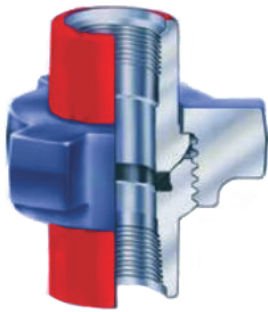

D1015 Unión Doble Rápida a Golpe SERIE 15000 PSI

Nº Código	Diámetro
D1015-BC-050S	2" BW FIG1502 EMPAQ. SARA
D1015-BC-075S	3" BW FIG1502 EMPAQ. SARA
D1015-C-050S	2" FIG 1502 EMPAQ. SARA
D1015-NC-050	2" NPT EMPAQ.
D1015-NC-050S	2" NPT FIG 1502 EMPAQ. SARA
D1015-NC-075	3" NPT EMPAQ.
D1015-SC-050	2" SW EMPAQ.