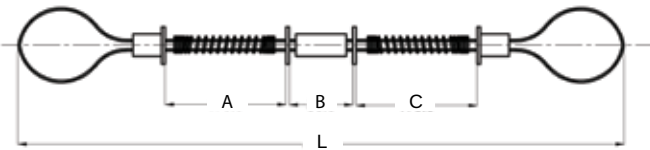

Protección y limpieza de mangueras

**CABLE LÁTIGO DE SEGURIDAD**

**S0823-99-LAT**

**Simple Resorte**

	S0823-99-LAT-02-1	S0823-99-LAT-04-1
A (mm)	230	450
B (mm)	30	50
C (mm)	160	310
L (mm)	500	950
ø cable	1/8"	1/4"
ø int. manguera	1/8" a 1 1/4"	1 1/2" a 3"
carga max. (kgs.)	440	1775

APLICACION: Inmovilización de seguridad de mangueras conectadas a equipos fijos.

**Doble Resorte**

	S0823-99-LAT-02-2	S0823-99-LAT-04-2
A (mm)	170	320
B (mm)	30	50
C (mm)	170	320
L (mm)	510	950
ø cable	1/8"	1/4"
ø int. manguera	1/8" a 1 1/4"	1 1/2" a 3"
carga máx. (kgs.)	440	1775

APLICACION: Inmovilización de seguridad de 2 mangueras conectadas entre sí.

INSTALACIÓN: Los látigos deben instalarse en forma bien estirada.

INSTALACIÓN INCORRECTA

INSTALACIÓN CORRECTA

"Poberaj SA se reserva el derecho de modificar las características y medidas de sus productos sin previo aviso".