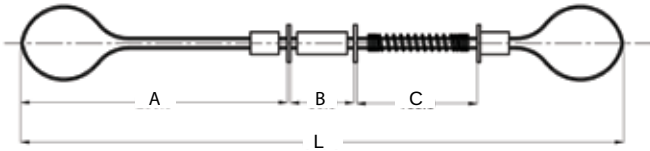

Protección y limpieza de mangueras

**CABLE LÁTIGO DE SEGURIDAD**

**S0823-99-LAT**

**Simple Resorte**

	S0823-99-LAT-02-1	S0823-99-LAT-04-1
A (mm)	230	450
B (mm)	30	50
C (mm)	160	310
L (mm)	500	950
ø cable	1/8"	1/4"
ø int. manguera	1/8" a 1 1/4"	1 1/2" a 3"
carga max. (kgs.)	440	1775

APLICACION: Inmovilización de seguridad de mangueras conectadas a equipos fijos.

**Doble Resorte**

	S0823-99-LAT-02-2	S0823-99-LAT-04-2
A (mm)	170	320
B (mm)	30	50
C (mm)	170	320
L (mm)	510	950
ø cable	1/8"	1/4"
ø int. manguera	1/8" a 1 1/4"	1 1/2" a 3"
carga máx. (kgs.)	440	1775

APLICACION: Inmovilización de seguridad de 2 mangueras conectadas entre sí.

INSTALACIÓN: Los látigos deben instalarse en forma bien estirada.

INSTALACIÓN INCORRECTA

INSTALACIÓN CORRECTA

"Poberaj SA se reserva el derecho de modificar las características y medidas de sus productos sin previo aviso".