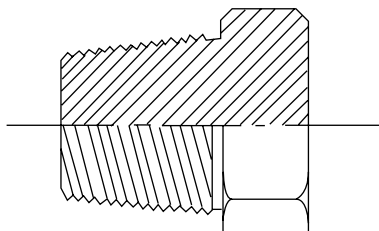

### Entrerroscas BSPT

**D0550**

N° CODIGO	TAMAÑO DE LA ROSCA	
	A/BSPT	B/BSPT
02-02	1/8"-28	1/8"-28
04-04	1/4"-19	1/4"-19
06-06	3/8"-19	3/8"-19
08-08	1/2"-14	1/2"-14
12-12	3/4"-14	3/4"-14
16-16	1"-11	1"-11

### Entrerroscas de reducción

**D0551**

N° CODIGO	TAMAÑO DE LA ROSCA	
	BSPT	BSPT
02-04	1/8"-28	1/4"-19
04-06	1/4"-19	1/2"-14
04-08	1/4"-19	1/2"-14
06-08	3/8"-19	1/2"-14
08-12	1/2"-14	3/4"-14

Material Bronce

### Tapón BSPT

**D0552**

N° CODIGO	TAMAÑO DE LA ROSCA
02-00	1/8"-28
04-00	1/4"-19
06-00	3/8"-19
08-00	1/2"-14
12-00	3/4"-14
16-00	1"-11
20-00	1 1/4"-11
24-00	1 1/2"-11
32-00	2"-11

Material Bronce

CONSULTE NUESTRAS BASES DE SERVICIOS