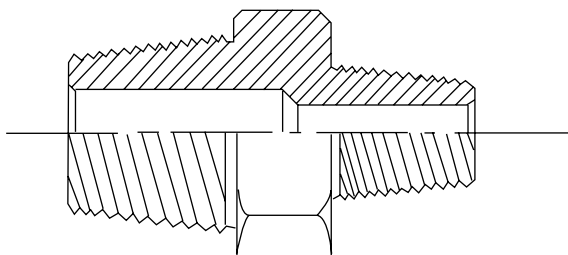

### Entrerroscas BSPT

**D0550**

N° CODIGO	TAMAÑO DE LA ROSCA	
	A/BSPT	B/BSPT
02-02	1/8"-28	1/8"-28
04-04	1/4"-19	1/4"-19
06-06	3/8"-19	3/8"-19
08-08	1/2"-14	1/2"-14
12-12	3/4"-14	3/4"-14
16-16	1"-11	1"-11

### Entrerroscas de reducción

**D0551**

N° CODIGO	TAMAÑO DE LA ROSCA	
	BSPT	BSPT
02-04	1/8"-28	1/4"-19
04-06	1/4"-19	1/2"-14
04-08	1/4"-19	1/2"-14
06-08	3/8"-19	1/2"-14
08-12	1/2"-14	3/4"-14

Material Bronce

### Tapón BSPT

**D0552**

N° CODIGO	TAMAÑO DE LA ROSCA
02-00	1/8"-28
04-00	1/4"-19
06-00	3/8"-19
08-00	1/2"-14
12-00	3/4"-14
16-00	1"-11
20-00	1 1/4"-11
24-00	1 1/2"-11
32-00	2"-11

Material Bronce

CONSULTE NUESTRAS BASES DE SERVICIOS