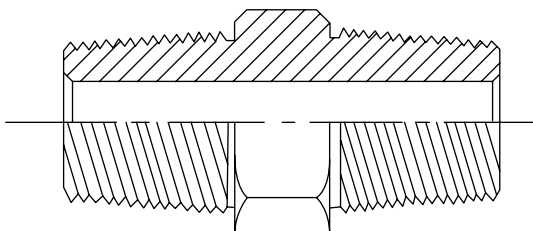

## Adaptadores para conexiones de mangueras

### Entrerroscas BSPT

**D0550**

N° CODIGO	TAMAÑO DE LA ROSCA	
	A/BSPT	B/BSPT
02-02	1/8"-28	1/8"-28
04-04	1/4"-19	1/4"-19
06-06	3/8"-19	3/8"-19
08-08	1/2"-14	1/2"-14
12-12	3/4"-14	3/4"-14
16-16	1"-11	1"-11

### Entrerroscas de reducción

**D0551**

N° CODIGO	TAMAÑO DE LA ROSCA	
	BSPT	BSPT
02-04	1/8"-28	1/4"-19
04-06	1/4"-19	1/2"-14
04-08	1/4"-19	1/2"-14
06-08	3/8"-19	1/2"-14
08-12	1/2"-14	3/4"-14

Material Bronce

### Tapón BSPT

**D0552**

N° CODIGO	TAMAÑO DE LA ROSCA
02-00	1/8"-28
04-00	1/4"-19
06-00	3/8"-19
08-00	1/2"-14
12-00	3/4"-14
16-00	1"-11
20-00	1 1/4"-11
24-00	1 1/2"-11
32-00	2"-11

Material Bronce

CONSULTE NUESTRAS BASES DE SERVICIOS